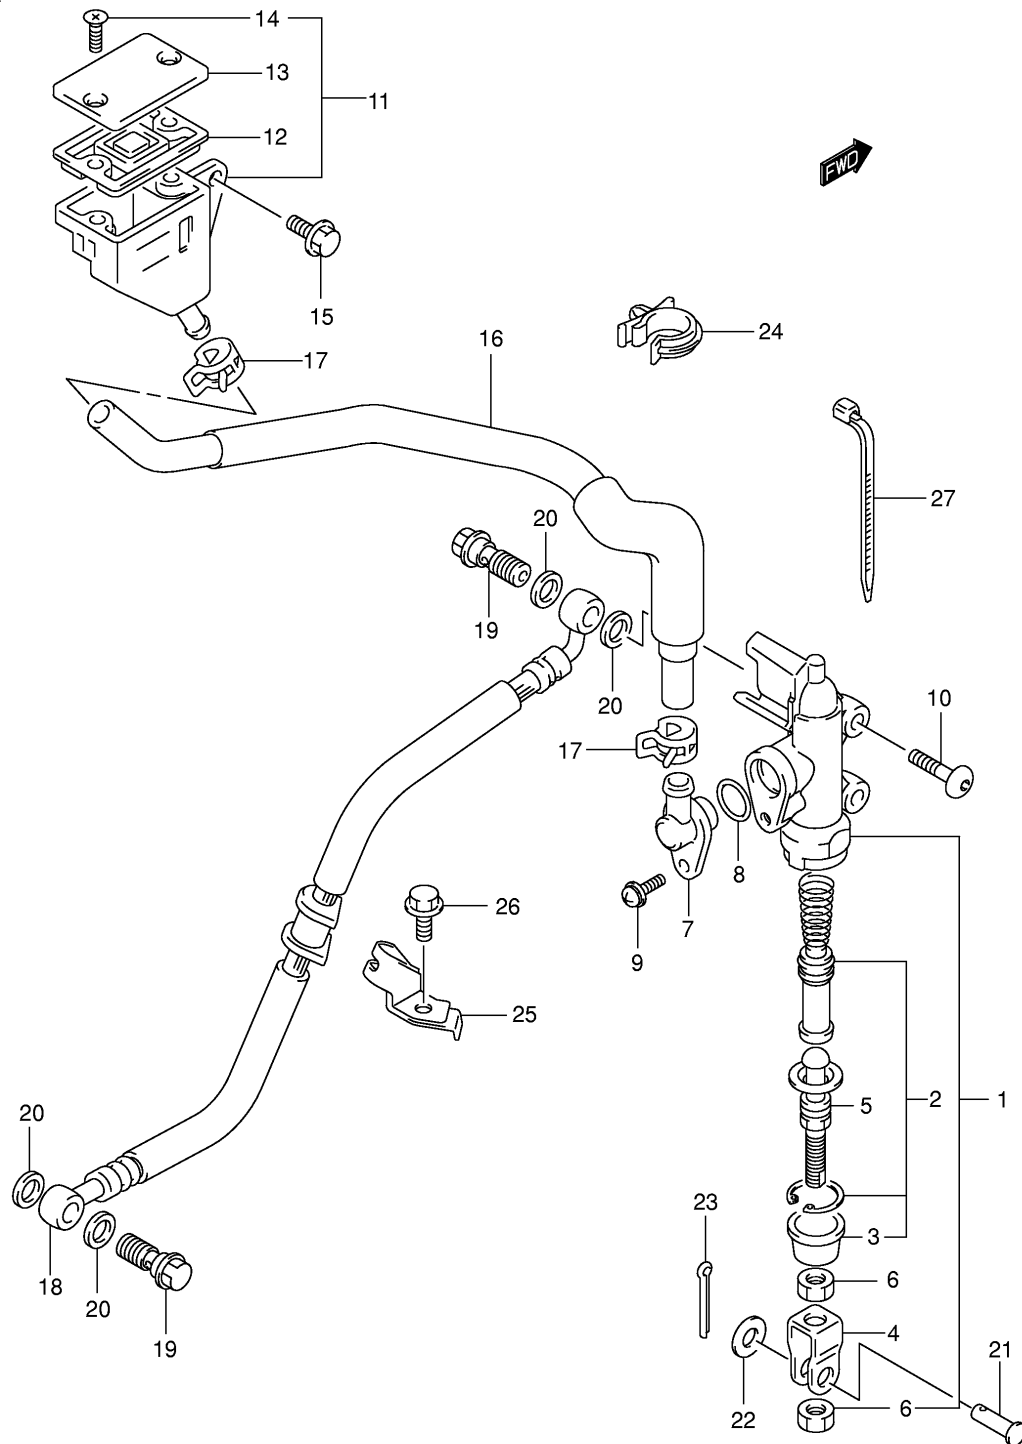

Ref No	Part No	Description
1	69600-33C00	Cylinder Assy, Rear Master
2	69600-04820	. Piston/cup Set
3	69691-00A00	•• . Boot
4	69692-27A30	. Yoke
5	69670-48B00	. Rod, Push
6	69693-05A00	. Nut
7	69672-05A00	. Connector
8	69686-34200	. O Ring
9	02112-74123	. Screw
10	09139-06028	Screw (6x20)
11	69740-19F00	Tank Assy, Reservoir
12	59667-04700	. Diaphragm
13	59669-05D00	. Cap
14	69689-04A00	. Screw
15	01550-06123	Bolt
16	69730-19F00	Hose, Reservoir Tank
17	09401-13417	Clip
18	69480-19F00	Hose, Rear Brake
19	09360-10041	Union Bolt (10x1.00x22)
20	09161-10009	Washer (10x15x1.5)
21	09200-06037	Pin
22	08322-01063	Washer
23	04111-20158	Cotter Pin
24	09403-16307	Clamp
25	69268-19F00	Clamp, Rear Brake Hose
26	01547-06163	Bolt
27	09407-18402	Clamp